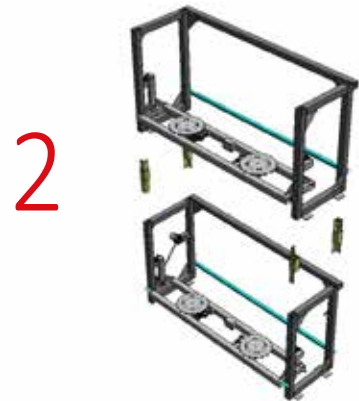

Duo Modulaire

Gamme Gyropalette®

Un DUO maintenant
un QUADRA plus tard

Installez un premier Duo maintenant, commandez un second Duo plus tard et superposez-le sur le premier pour former un Quadra.

- ▶ **Livré monté**
Le Duo inférieur s'installe en quelques instants, pas de montage à prévoir.
- ▶ **Une superposition astucieuse**
Avec des connecteurs à insérer dans le châssis, le second Duo se superpose rapidement au-dessus du premier.

Profondeur maxi en remuage : 2212*
Hauteur maxi en remuage (2 Duo superposés) : 4400*

*Cage à porte niveau inférieur, cage auto niveau supérieur
Toutes les dimensions sont en millimètres