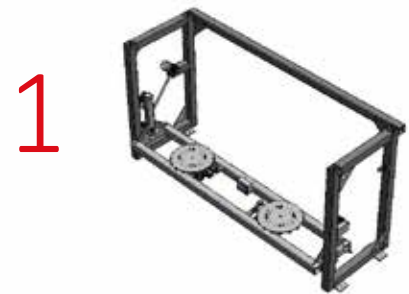

Duo Modulaire

Gamme Gyropalette®

Un DUO maintenant
un QUADRA plus tard

Installez un premier Duo maintenant, commandez un second Duo plus tard et superposez-le sur le premier pour former un Quadra.

- ▶ **Livré monté**
Le Duo inférieur s'installe en quelques instants, pas de montage à prévoir.
- ▶ **Une superposition astucieuse**
Avec des connecteurs à insérer dans le châssis, le second Duo se superpose rapidement au-dessus du premier.

Profondeur maxi en remuage : 2212*
Hauteur maxi en remuage (2 Duo superposés) : 4400*

*Cage à porte niveau inférieur, cage auto niveau supérieur
Toutes les dimensions sont en millimètres