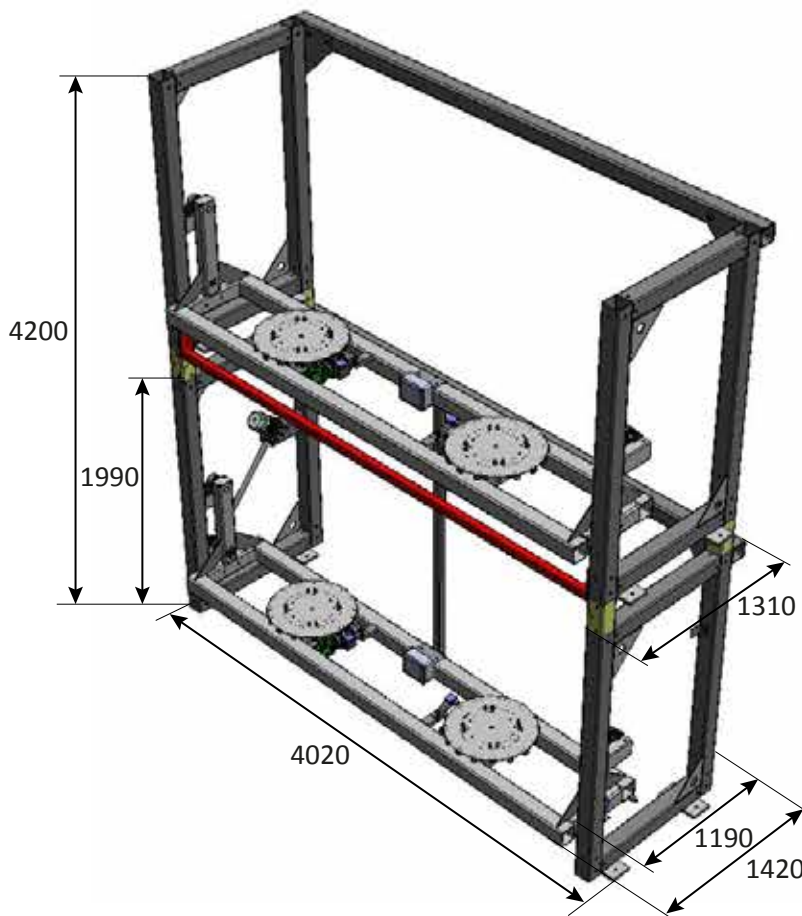

Duo Modulaire

Gamme Gyropalette®

Un DUO maintenant
un QUADRA plus tard

Installez un premier Duo maintenant, commandez un second Duo plus tard et superposez-le sur le premier pour former un Quadra.

- ▶ **Livré monté**
Le Duo inférieur s'installe en quelques instants, pas de montage à prévoir.
- ▶ **Une superposition astucieuse**
Avec des connecteurs à insérer dans le châssis, le second Duo se superpose rapidement au-dessus du premier.

Profondeur maxi en remuage : 2212*
Hauteur maxi en remuage (2 Duo superposés) : 4400*

*Cage à porte niveau inférieur, cage auto niveau supérieur
Toutes les dimensions sont en millimètres