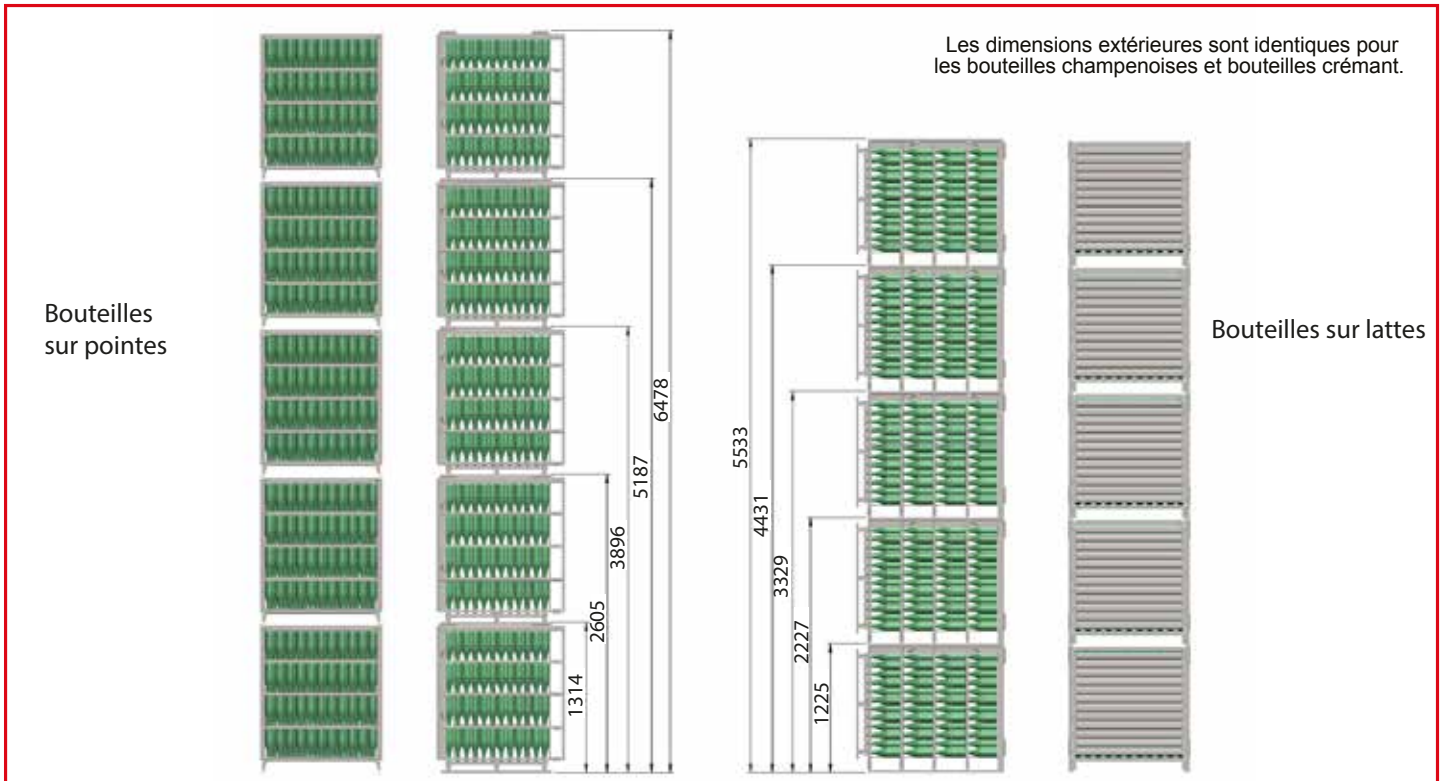

La caisse boulonnée peut être utilisée
dès le tirage, bouteilles disposées cols
dans piqûres, jusqu'aux phases de
remuage, de stockage sur pointes et
de dégorgement sans aucune reprise
manuelle des bouteilles.

Fonctionnelle

Particulièrement adaptée aux caves
ou celliers modernes de grande
hauteur, la caisse boulonnée peut être
stockée jusqu'à 5 hauteurs.

Résistante

Le fond Omega est galvanisé, les 3
panneaux sont électrozingués.

Compatibilité

- Compatible avec la caisse
boulonnée V1 pour le gerbage et
les portillons.

- Livrée démontée. Prestation de
montage de la caisse sur demande.
- Nécessite peu de place lors du fret.
- Préhension par fourches avec
un chariot élévateur.
- Stockage sur 5 hauteurs bouteilles
sur lattes ou bouteilles sur pointes