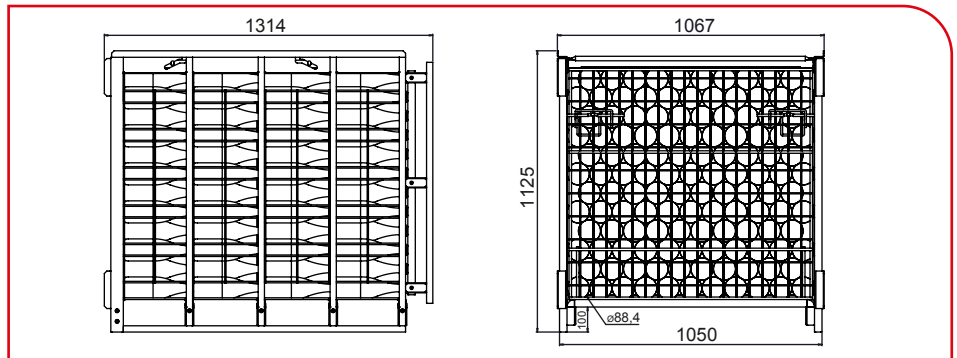

S.A.S. OENO CONCEPT - Tél. (33) 03 26 51 14 00 - commercial@oenoconcept.com
1, rue de la Noue St Nicolas - CS 90353 Mardeuil - 51334 Epernay Cedex - FRANCE

www.oenoconcept.com