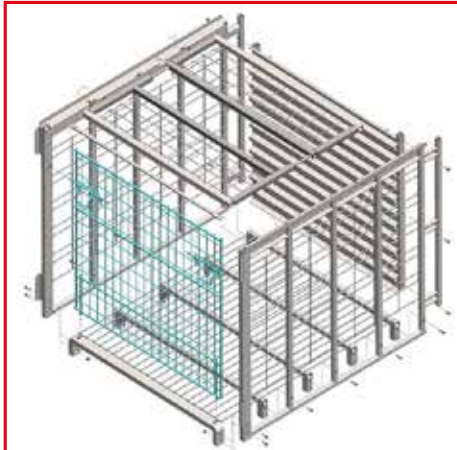

PRESSURAGE
WINEPRESS

VINIFICATION
WINERY

Caisse de remuage boulonnée

Container métallique constitué de panneaux
démontables.

Le portillon ne s'installe
qu'au moment du remuage.

La grille 6° face
peut se régler sur 2 positions en fonction des
bouteilles (champenoises ou crémants).

La caisse boulonnée peut être utilisée
dès le tirage, bouteilles disposées cols
dans piqûres, jusqu'aux phases de
remuage, de stockage sur pointes et
de dégorgement sans aucune reprise
manuelle des bouteilles.

Fonctionnelle

Particulièrement adaptée aux caves
ou celliers modernes de grande
hauteur, la caisse boulonnée peut être
stockée jusqu'à 5 hauteurs.

Résistante

Le fond Omega est galvanisé, les 3
panneaux sont électrozingués.

Compatibilité

- Compatible avec la caisse
boulonnée V1 pour le gerbage et
les portillons.

- Livrée démontée. Prestation de
montage de la caisse sur demande.
- Nécessite peu de place lors du fret.
- Préhension par fourches avec
un chariot élévateur.
- Stockage sur 5 hauteurs bouteilles
sur lattes ou bouteilles sur pointes