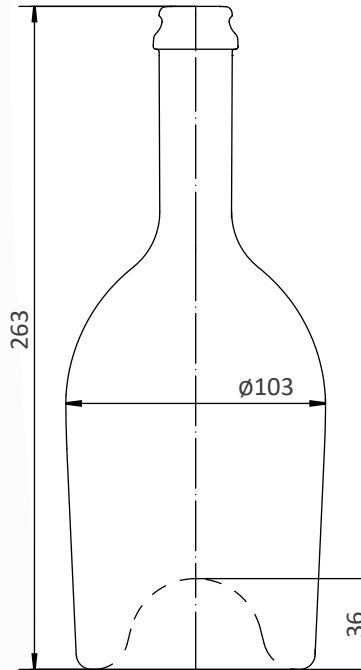

CAISSE DE REMUAGE POUR 450 BOUTEILLES

PARIS

75 CL

Référence

14590808

Description

Caisse à skis soudée monobloc, livrée avec barre entretoise

Contenance de la bouteille
Quantité de bouteilles
Dimensions extérieurs
Livraison (par semi-remorque)
Accessoires compatibles

75 cl
450
l 1070 mm * L 1278 mm * h 1130 mm
80 caisses
Portillon 4 points, référence 14100696
Grille 6^{ème} face, référence 14106808

Egalement disponible en TSR®

Existe aussi pour les formats Paris Magnum et Demie

Compatible tous Gyropalette®

Chargement et déchargement par chariot élévateur avec fourches avec gerbeur (en faible hauteur)

Stockage sur lattes jusqu'à 5 hauteurs. Hauteur maxi : 5,60 m

Stockage sur pointes jusqu'à 5 hauteurs. Hauteur maxi : 6,30 m