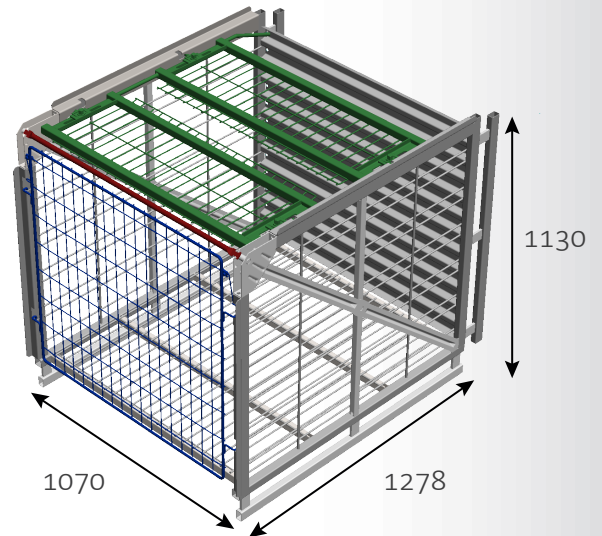

CAISSE DE REMUAGE POUR 450 BOUTEILLES

PARIS

75 CL

Référence

14590808

Description

Caisse à skis soudée monobloc, livrée avec barre entretoise

Contenance de la bouteille
Quantité de bouteilles
Dimensions extérieurs
Livraison (par semi-remorque)
Accessoires compatibles

75 cl
450
l 1070 mm * L 1278 mm * h 1130 mm
80 caisses
Portillon 4 points, référence 14100696
Grille 6^{ème} face, référence 14106808

Egalement disponible en TSR®

Existe aussi pour les formats Paris Magnum et Demie

Compatible tous Gyropalette®

Chargement et déchargement par chariot élévateur avec fourches avec gerbeur (en faible hauteur)

Stockage sur lattes jusqu'à 5 hauteurs. Hauteur maxi : 5,60 m

Stockage sur pointes jusqu'à 5 hauteurs. Hauteur maxi : 6,30 m