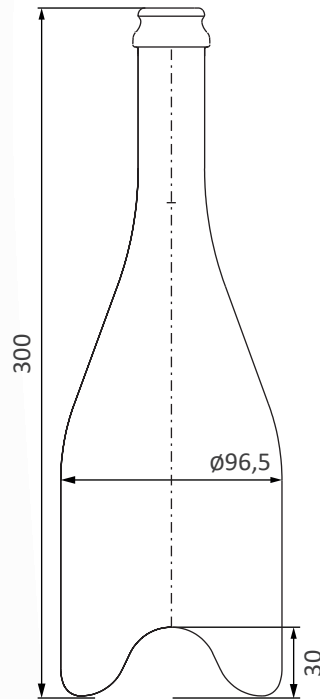

**CAISSE DE REMUAGE POUR 420 BOUTEILLES**

# SYMPHONIE

75 CL

**Référence caisse**
**14500465**

Description	
Contenance de la bouteille	75 cl
Quantité de bouteilles	420
Dimensions extérieures	L 1070 mm * L 1278 mm * h 1130 mm
Livraison (par semi-remorque)	80 caisses
Accessoires compatibles	Portillon 4 points, référence 14100464 Grille 6 <sup>ème</sup> face, référence 14106808

 -----  
 Disponible en stock

EXISTE AUSSI EN TSR® (référence 14400464)

Compatible tous Gyropalette®

Chargement et déchargement par chariot élévateur avec fourches ou gerbeur (en faible hauteur)

Stockage sur lattes jusqu'à 5 hauteurs. Hauteur maxi : 5,60 m