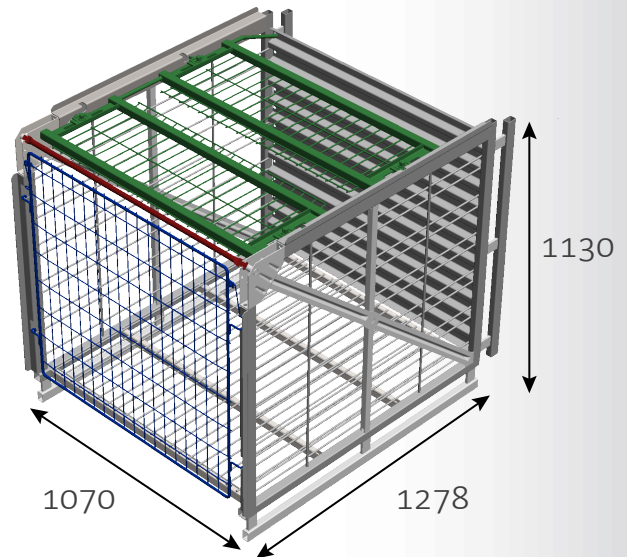

**CAISSE DE REMUAGE POUR 420 BOUTEILLES**

# SYMPHONIE

75 CL

**Référence caisse**
**14500465**

Description	
Contenance de la bouteille	75 cl
Quantité de bouteilles	420
Dimensions extérieures	L 1070 mm * L 1278 mm * h 1130 mm
Livraison (par semi-remorque)	80 caisses
Accessoires compatibles	Portillon 4 points, référence 14100464 Grille 6 <sup>ème</sup> face, référence 14106808

 -----  
 Disponible en stock

EXISTE AUSSI EN TSR® (référence 14400464)

Compatible tous Gyropalette®

Chargement et déchargement par chariot élévateur avec fourches ou gerbeur (en faible hauteur)

Stockage sur lattes jusqu'à 5 hauteurs. Hauteur maxi : 5,60 m

Stockage sur pointes jusqu'à 5 hauteurs. Hauteur maxi : 6,30 m

Galvanisation à chaud

Une seule manutention du tirage au dégorgeement

**Caisse fabriquée dans notre usine à Mourmelon-le-Petit (51)**