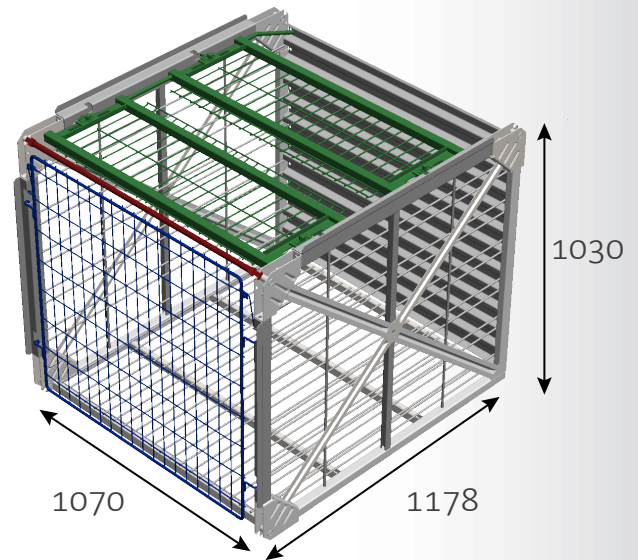

TSR® DE REMUAGE POUR 975 BOUTEILLES

DEMIE

37,5 CL

Référence TSR®

14401426

Description	TSR® à crochets soudé monobloc, livré avec barre entretoise
Contenance de la bouteille	37,5 cl
Quantité de bouteilles	975
Dimensions extérieures	l 1070 mm * L 1178 mm * h 1030 mm
Livraison (par semi-remorque)	96 TSR®
Accessoires compatibles	Portillon 4 points, référence 14100426 Grille 6 ^{ème} face, référence 14106808

Disponible en stock

EXISTE AUSSI EN CAISSE (référence 14501511)

Compatible tous Gyropalette®

Chargement et déchargement par chariot élévateur avec fourches ou gerbeur (en faible hauteur)

Stockage sur lattes jusqu'à 5 hauteurs. Hauteur maxi : 5,15 m

Stockage sur pointes jusqu'à 5 hauteurs. Hauteur maxi : 5,90 m

Galvanisation à chaud

Une seule manutention du tirage au dégroupement

TSR® fabriqué dans notre usine à Mourmelon-le-Petit (51)