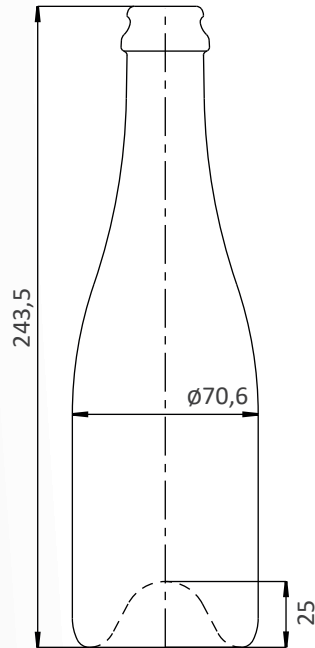

TSR® DE REMUAGE POUR 975 BOUTEILLES

DEMIE

37,5 CL

Référence TSR®

14401426

Description	TSR® à crochets soudé monobloc, livré avec barre entretoise
Contenance de la bouteille	37,5 cl
Quantité de bouteilles	975
Dimensions extérieures	l 1070 mm * L 1178 mm * h 1030 mm
Livraison (par semi-remorque)	96 TSR®
Accessoires compatibles	Portillon 4 points, référence 14100426 Grille 6 ^{ème} face, référence 14106808

Disponible en stock

EXISTE AUSSI EN CAISSE (référence 14501511)

Compatible tous Gyropalette®

Chargement et déchargement par chariot élévateur avec fourches ou gerbeur (en faible hauteur)

Stockage sur lattes jusqu'à 5 hauteurs. Hauteur maxi : 5,15 m