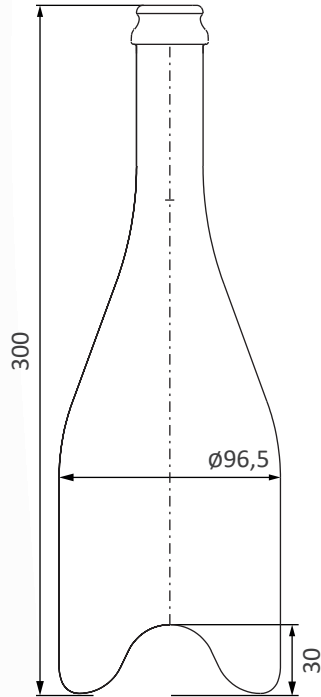

TSR® DE REMUAGE POUR 420 BOUTEILLES

# SYMPHONIE

75 CL

Référence TSR®

14400464

Description	TSR® à crochets soudé monobloc, livré avec barre entretoise
Contenance de la bouteille	75 cl
Quantité de bouteilles	420
Dimensions extérieures	l 1070 mm * L 1178 mm * h 1030 mm
Livraison (par semi-remorque)	96 TSR®
Accessoires compatibles	Portillon 4 points, référence 14100464 Grille 6 <sup>ème</sup> face, référence 14106808

-----  
Disponible en stock

EXISTE AUSSI EN CAISSE (référence 14500465)

Compatible tous Gyropalette®

Chargement et déchargement par chariot élévateur avec fourches ou gerbeur (en faible hauteur)

Stockage sur lattes jusqu'à 5 hauteurs. Hauteur maxi : 5,15 m