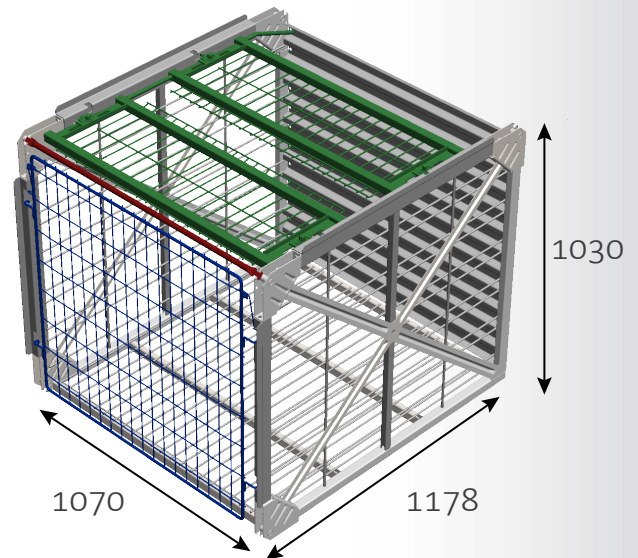

TSR® DE REMUAGE POUR 420 BOUTEILLES

# SYMPHONIE

75 CL

Référence TSR®

14400464

Description	TSR® à crochets soudé monobloc, livré avec barre entretoise
Contenance de la bouteille	75 cl
Quantité de bouteilles	420
Dimensions extérieures	l 1070 mm * L 1178 mm * h 1030 mm
Livraison (par semi-remorque)	96 TSR®
Accessoires compatibles	Portillon 4 points, référence 14100464 Grille 6 <sup>ème</sup> face, référence 14106808

-----  
Disponible en stock

EXISTE AUSSI EN CAISSE (référence 14500465)

Compatible tous Gyropalette®

Chargement et déchargement par chariot élévateur avec fourches ou gerbeur (en faible hauteur)

Stockage sur lattes jusqu'à 5 hauteurs. Hauteur maxi : 5,15 m

Stockage sur pointes jusqu'à 5 hauteurs. Hauteur maxi : 5,90 m

Galvanisation à chaud

Une seule manutention du tirage au dégorgeement

TSR® fabriqué dans notre usine à Mourmelon-le-Petit (51)